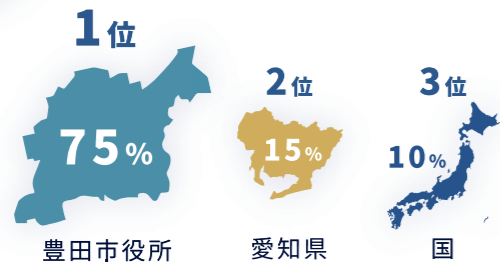

その実績が評価され、今では多くの公共工事を任せていただける会社へと成長しました。

今後も元請業者として豊田市中心の街づくりに携わり、会社一丸となって価値ある建設物を創り上げて参ります。

受注割合

全体の90%が公共工事。地域の道路やライフライン(上下水道)を整備して人々の生活を豊かにします。

取引先割合

主な取引先は、豊田市役所です。県や国、みよし市役所等の施工実績もあります。基本豊田市中心で働き、転勤はなし。地域に寄り添う会社です。