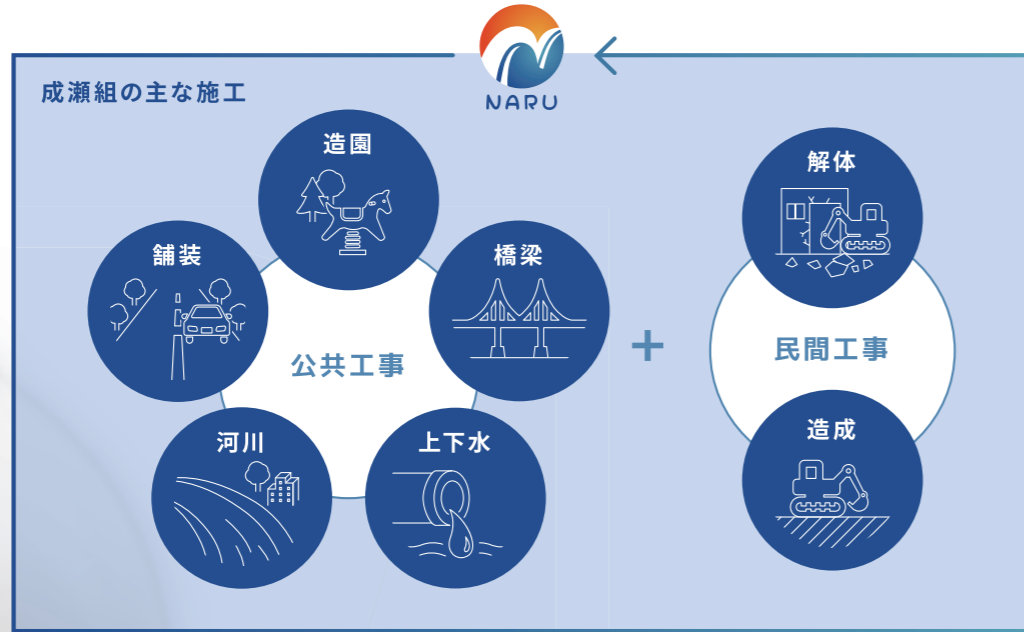

NARUSEGUMI
COMPANY PROFILE

会社案内

総合土木建設会社です。
 高い技術力と
 実績をもつ

We are NARUSEGUMI

成瀬組は、土木施工の分野で公共工事を中心に入札から竣工まで一貫して自社で行う総合土木建設会社です。

創業当時から、舗装工事、橋りょう工事、河川工事、下水工事、造園工事など幅広い分野において、その工事規模や難易度に合わせて最適な工法や人員配置などさまざまな工夫を凝らすことで常に良い結果を残せるように努めて参りました。