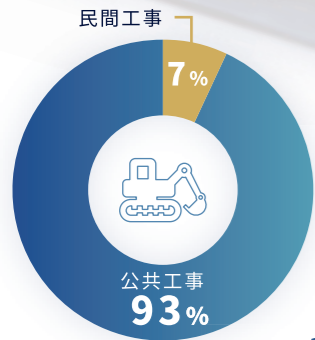

NARUSEGUMI
COMPANY PROFILE

会社案内

総合土木建設会社です。
 高い技術力と
 実績をもつ

We are NARUSEGUMI

成瀬組は、土木施工の分野で公共工事を中心に入札から竣工まで一貫して自社で行う総合土木建設会社です。

創業当時から、舗装工事、橋りょう工事、河川工事、下水工事、造園工事など幅広い分野において、その工事規模や難易度に合わせて最適な工法や人員配置などさまざまな工夫を凝らすことで常に良い結果を残せるように努めて参りました。

その実績が評価され、今では多くの公共工事を任せていただける会社へと成長しました。

今後も元請業者として豊田市中心の街づくりに携わり、会社一丸となって価値ある建設物を創り上げて参ります。

受注割合

全体の90%が公共工事。地域の道路やライフライン(上下水道)を整備して人々の生活を豊かにします。

取引先割合

主な取引先は、豊田市役所です。県や国、みよし市役所等の施工実績もあります。基本豊田市中心で働き、転勤はなし。地域に寄り添う会社です。