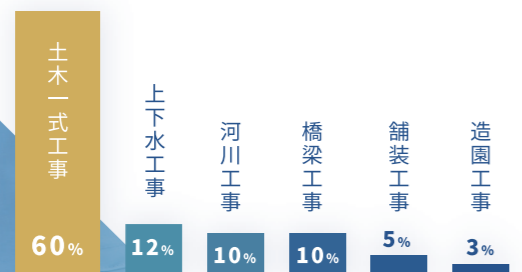

その実績が評価され、今では多くの公共工事を任せていただける会社へと成長しました。

今後も元請業者として豊田市中心の街づくりに携わり、会社一丸となって価値ある建設物を創り上げて参ります。

受注割合

全体の90%が公共工事。地域の道路やライフライン(上下水道)を整備して人々の生活を豊かにします。

取引先割合

主な取引先は、豊田市役所です。県や国、みよし市役所等の施工実績もあります。基本豊田市中心で働き、転勤はなし。地域に寄り添う会社です。

工種割合

土木一式とは、総合的な企画、管理、調整の元に複数の工種を組み合わせる施工です。様々な工種に挑戦できてキャリアアップができます。

CAREER IMAGE

キャリアイメージ

1年目

新人

先輩につき現場で施工管理について学びます。業務の流れや基本をしっかりと覚える段階です。

- 現場測量の補佐
- 現場写真撮影
- 現場作業
- 現場の点検や片付け、清掃